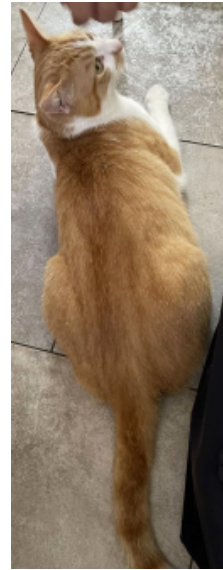

GESUCHT!

Kater **ARDSCHE**

Suchdienstnummer	S2664450
Rasse	Europäisch Kurzhaar
Farbe	rotweiß
Geburtsdatum	10.03.2018
Tierart, Geschlecht, kastriert	Katze, männlich, kastriert
Kennzeichnung	Das Tier trägt einen Transponder.
Verlustdatum	28.02.2022
Verlustort	31275 Lehrte, Köthenwaldstr., Deutschland

Bitte schauen Sie auch in Garagen, Kellerräumen, Luftschächten usw. nach. Die Katze könnte unbemerkt eingesperrt worden sein. Vielen Dank für Ihre Mithilfe!

Wenn Sie das Tier gefunden haben oder wissen, wo es sich aufhält, rufen Sie uns bitte umgehend an! Beziehen Sie sich dabei bitte auf die Suchdienstnummer **S2664450**.