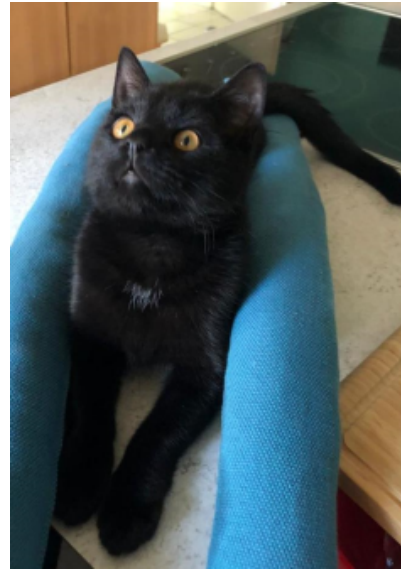

## Kater **EMIL EMI**

Suchdienstnummer	S2476029
Rasse	Europäisch Kurzhaar
Farbe	schwarz
Geburtsdatum	01.09.2019
Besondere Kennzeichen	weiße Brusthaare, bernsteinfarbende Augen
Tierart, Geschlecht, kastriert	Katze, männlich, kastriert
Kennzeichnung	Das Tier trägt einen Transponder.
Verlustdatum	02.05.2020
Verlustort	29342 Wienhausen, An der Schule, Deutschland