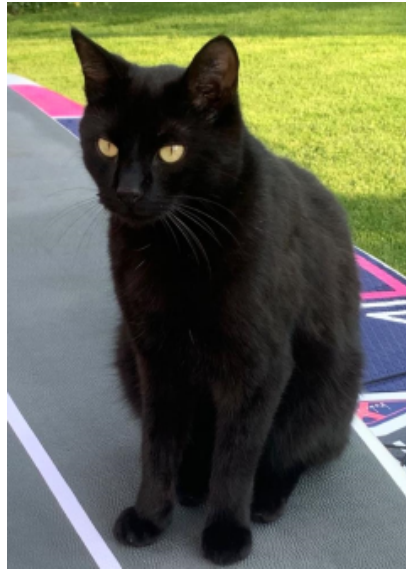

GESUCHT!

Kater **ERNIE**

Suchdienstnummer	S2506948
Rasse	Europäisch Kurzhaar
Farbe	schwarz
Besondere Kennzeichen	Gelbe Augen
Tierart, Geschlecht, kastriert	Katze, männlich, kastriert
Kennzeichnung	Das Tier ist tätowiert und trägt einen Transponder.
Verlustdatum	29.07.2020
Verlustort	29223 Celle, Berggartenstr., Deutschland

Ernie ist sehr zutraulich und neugierig. TASSO-Tipp: Katzen werden oft versehentlich eingesperrt. Werfen Sie deshalb bitte auch einen Blick in Ihre Garagen, Kellerräume und Gartenhäuser.

Wenn Sie das Tier gefunden haben oder wissen, wo es sich aufhält, rufen Sie uns bitte umgehend an! Beziehen Sie sich dabei bitte auf die Suchdienstnummer **S2506948**.