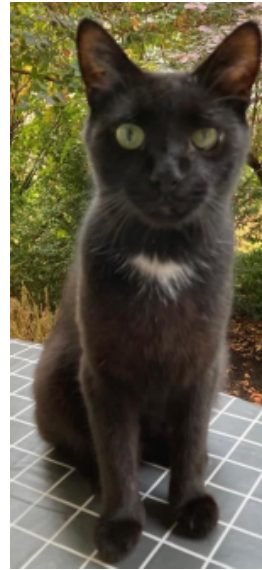

GESUCHT!

Kater **MOWGLI**

Suchdienstnummer	S2525290
Rasse	Europäisch Kurzhaar
Farbe	schwarz
Geburtsdatum	09/2017
Besondere Kennzeichen	Weißer Fleck auf Brust, linkes Auge trübt, hatte Verletzung
Tierart, Geschlecht, kastriert	Katze, männlich, kastriert
Kennzeichnung	Das Tier ist tätowiert.
Verlustdatum	05.10.2020
Verlustort	31303 Burgdorf, Am Katasteramt, Deutschland