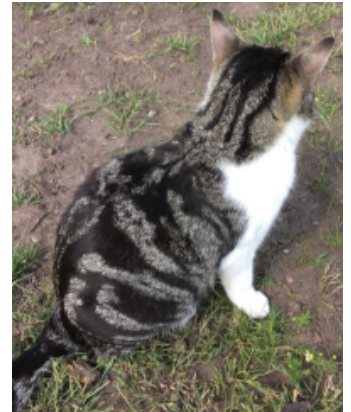

GESUCHT!

Kater OTTI

Suchdienstnummer	S2586064
Rasse	Europäisch Kurzhaar
Farbe	dunkelgrau getigert
Geburtsdatum	14.05.2019
Besondere Kennzeichen	weiße Brust und Forderbeine, weißer Streifen Bauch
Tierart, Geschlecht, kastriert	Katze, männlich, kastriert
Kennzeichnung	Das Tier trägt einen Transponder.
Verlustdatum	20.05.2021
Verlustort	29227 Celle, Mittelweg, Deutschland

Kater ist sehr scheu und ängstlich. Vermutlich eingesperrt in der Nachbarschaft (Garagen, Kellerräume, Gartenhäuser Schuppen). Kater kommt nicht von alleine aus seinem Versteck, man muss ihn aktiv suchen. Kater wird im Umkreis von max. 500m vom Mittelweg 29227 vermutet. TASSO-Tipp: Katzen werden oft versehentlich eingesperrt. Werfen Sie deshalb bitte auch einen Blick in Ihre Garagen, Kellerräume und Gartenhäuser.