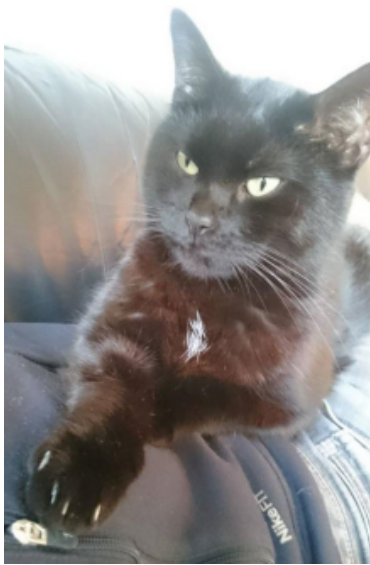

GESUCHT!

Rüde **TIMMY**

Suchdienstnummer	S2615433
Rasse	Mischlingshund
Farbe	schwarz
Geburtsdatum	01.05.2011
Besondere Kennzeichen	Weißer Fleck am Bauch
Tierart, Geschlecht, kastriert	Hund, männlich, kastriert
Verlustdatum	01.08.2021
Verlustort	29229 Celle, Reuterweg, Deutschland

TASSO-Tipp: Katzen werden oft versehentlich eingesperrt. Werfen Sie deshalb bitte auch einen Blick in Ihre Garagen, Kellerräume und Gartenhäuser.

Wenn Sie das Tier gefunden haben oder wissen, wo es sich aufhält, rufen Sie uns bitte umgehend an! Beziehen Sie sich dabei bitte auf die Suchdienstnummer **S2615433**.