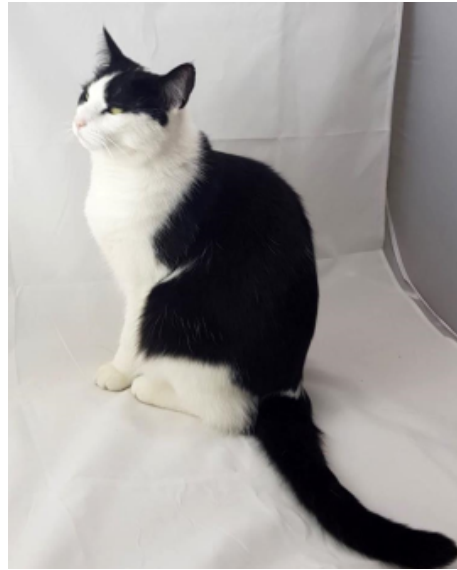

GESUCHT!

Katze **EMMA**

Suchdienstnummer	S2723473
Rasse	Europäisch Kurzhaar
Farbe	schwarz-weiß
Geburtsdatum	01.12.2015
Besondere Kennzeichen	Bogenartige schwarze Färbung um die Augen, alle Pfoten weiß
Tierart, Geschlecht, kastriert	Katze, weiblich, sterilisiert
Verlustdatum	14.08.2022
Verlustort	29336 Nienhagen, Elwerathstr., Deutschland